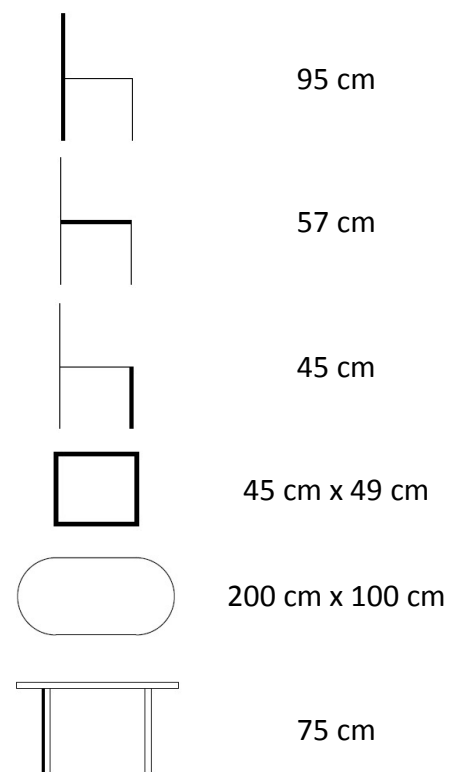

www.texim.cz

TEXIM

HRADEC KRÁLOVÉ

Alfi I.

teakový set 1 + 6

345984

Teakové sestava z kvalitního teakového dřeva. Pohodlné sezení pro 6 osob. Dlouhá životnost, minimální údržba.

TEXIM s.r.o.
Kladská 331/14
500 03 Hradec Králové
texim@texim.cz
mob: +420 602 438 740

www.texim.cz